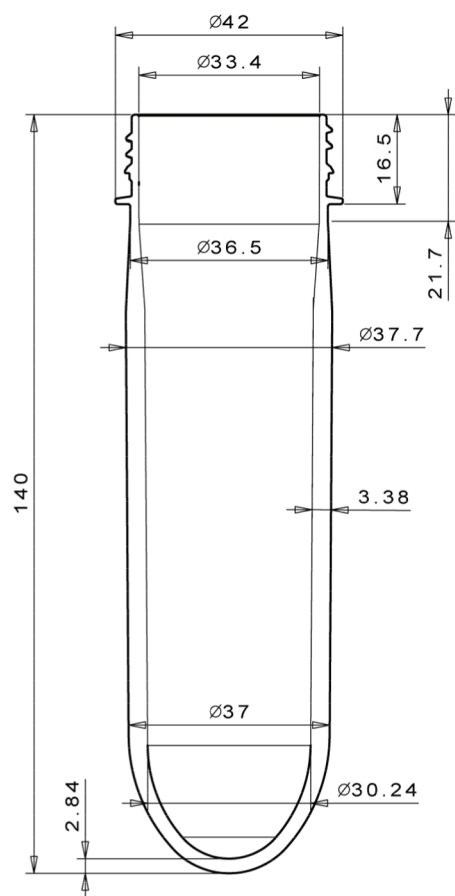

103673

38mm 3 Start PET Preform; 59 gram, Clear
K.G. International - sales@kgint.com - +1 305 499-9816

A-A View/Görünüm

| | |
|----------|-----------------|
| SCALE | 1/1 (mm) |
| MATERIAL | PET |
| WEIGHT | 59,00 ± 0,60 gr |
| QUALITY | ISO EN 9001 |