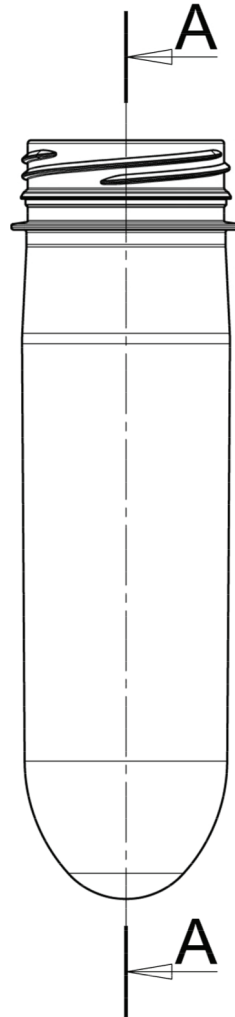

103673

38mm 3 Start PET Preform; 59 gram, Clear
K.G. International - sales@kgint.com - +1 305 499-9816

A-A View/Görünüm

| | |
|----------|-----------------|
| SCALE | 1/1 (mm) |
| MATERIAL | PET |
| WEIGHT | 59,00 ± 0,60 gr |
| QUALITY | ISO EN 9001 |